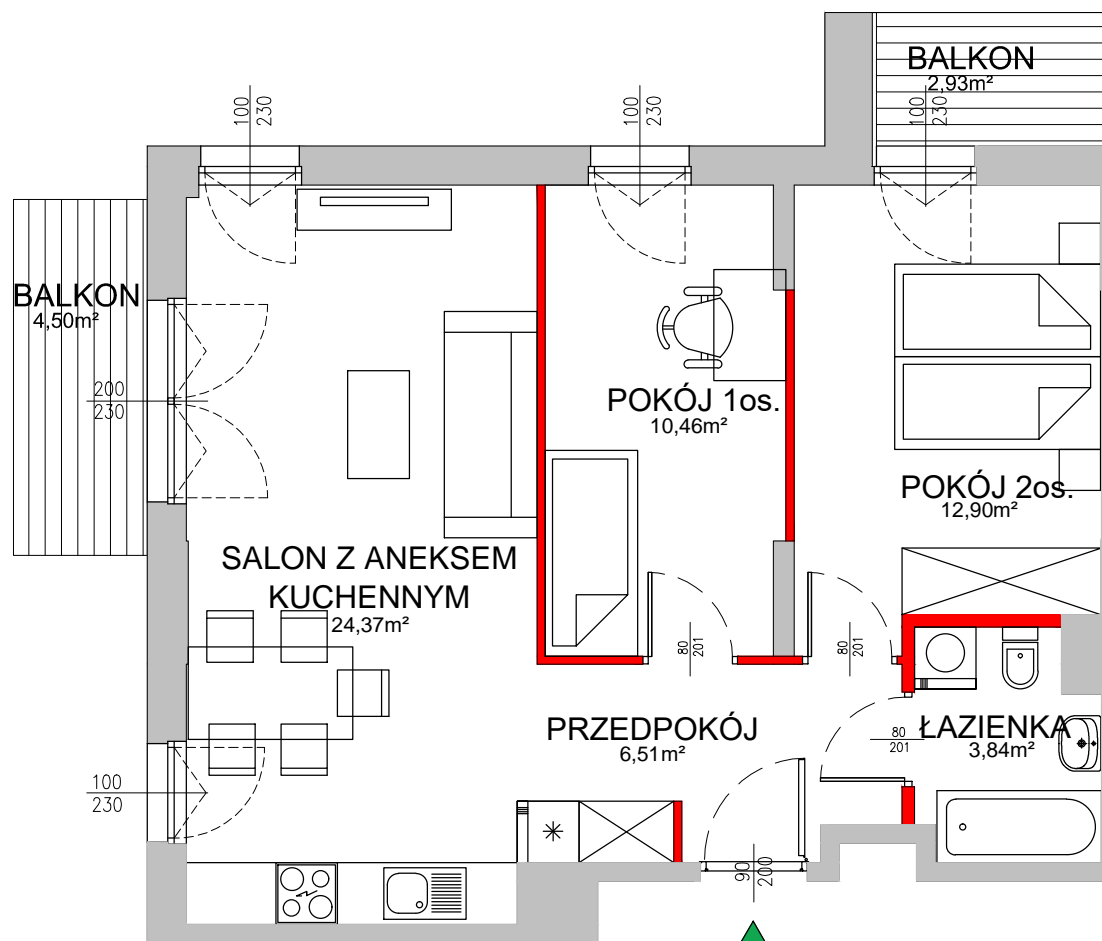

LEGENDA:

- ŚCIANY PRZYKŁADOWEJ ARANŻACJI

PIETRO 1

APARTAMENT NR

B 1.17

**POWIERZCHNIA
SPRZEDAŻOWA**

58,80m²

salon z anek.kuch.	24,37m ²
łazienka	3,84m ²
pokój 1.osobowy	10,46m ²
pokój 2.osobowy	12,90m ²
przedpokój	6,51m ²

POWIERZCHNIA DODATKOWA

balkon	7,43m ²
--------	--------------------

Biurow sprzedaży mieszkań

ul. Kineskopowa 1/B137, 05-500 Piaseczno

tel.: 22 116 90 00
sprzedaz@stacjadam.pl
www.stacjadam.pl

UWAGI:

Powierzchnia sprzedażowa - powierzchnia liczona w stanie wykończonym wg normy PN-ISO9836:1997. Karta mieszkania opracowana na podstawie projektu wykonawczego. Niniejsza karta nie stanowi wiążącego opisu prezentowanego lokalu. Projekt chroniony prawem autorskim. Nieprzeznaczony do celów wykonawczych.