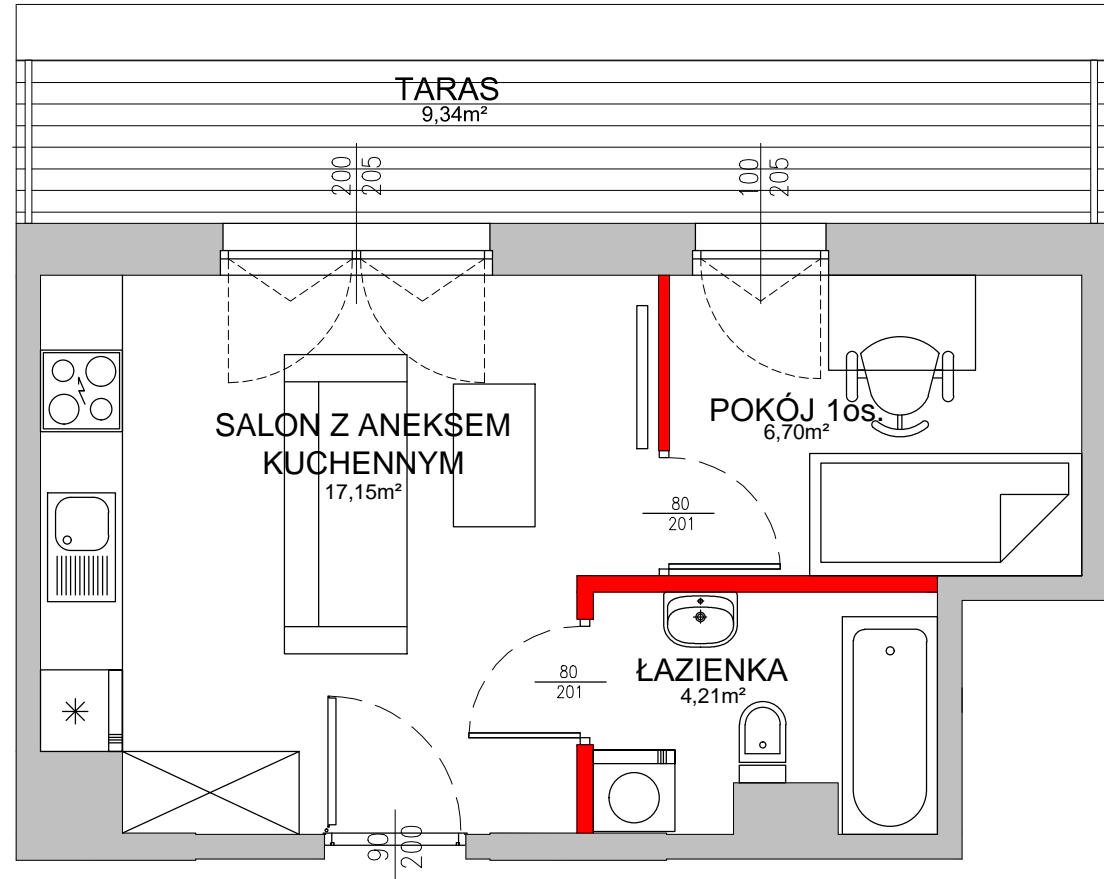

LEGENDA:

- ŚCIANY PRZYKŁADOWEJ ARANŻACJI

PIETRO 4

APARTAMENT NR

B 4.48

**POWIERZCHNIA
SPRZEDAŻOWA**

28,39

salon z anek.kuch. 17,15m²
łazienka 4,21m²
pokój 1.osobowy 6,70m²