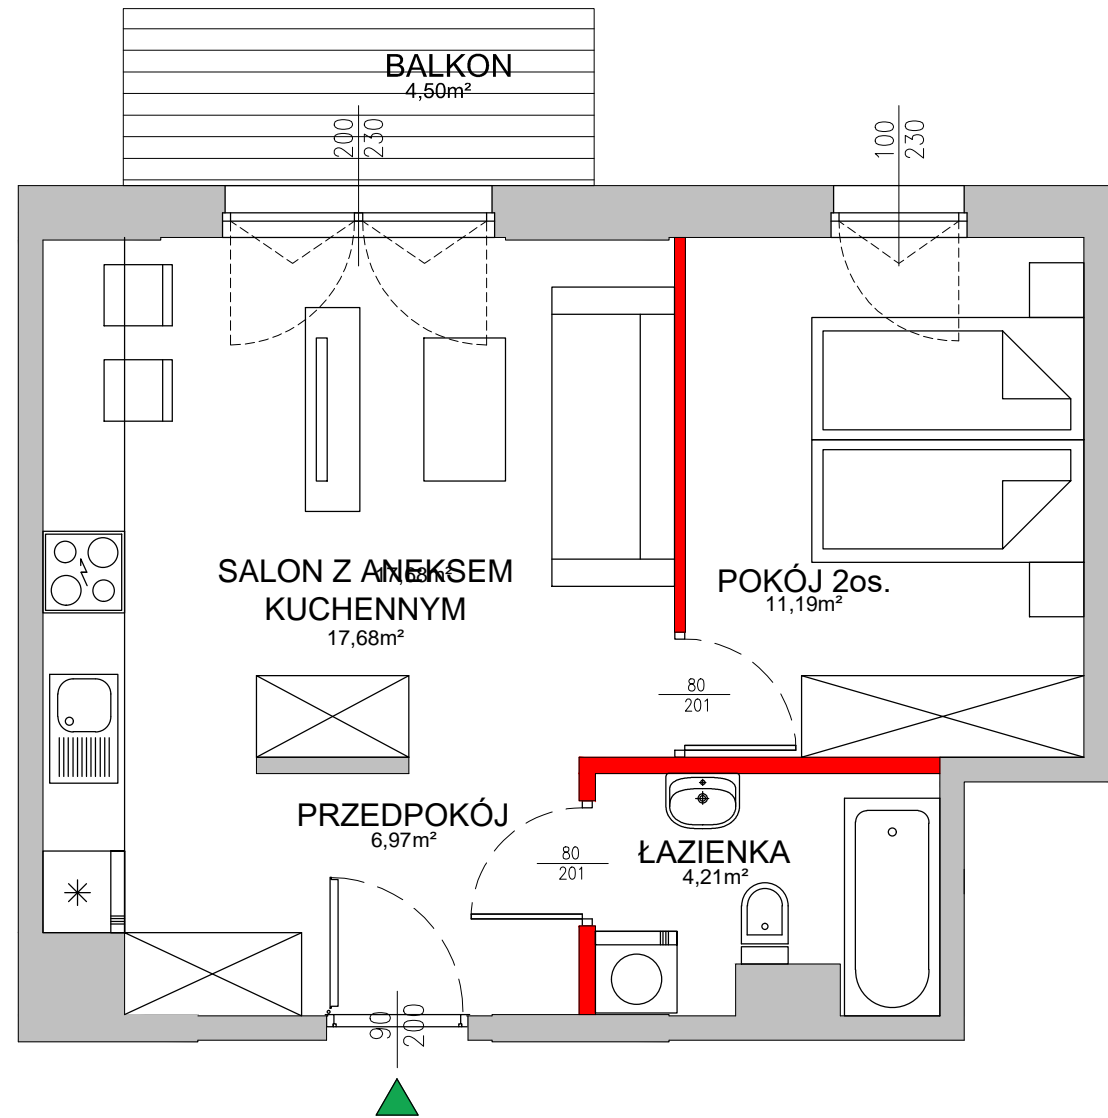

LEGENDA:

- ŚCIANY PRZYKŁADOWEJ ARANŻACJI

PIETRO 1

APARTAMENT NR

**B 1.18**

**POWIERZCHNIA  
SPRZEDAŻOWA**

**40,65**

salon z anek.kuch.	17,68m <sup>2</sup>
łazienka	4,21m <sup>2</sup>
pokój 2.osobowy	11,19m <sup>2</sup>
przedpokój	6,97m <sup>2</sup>

UWAGI:

Powierzchnia sprzedażowa - powierzchnia liczona w stanie wykończonym wg normy PN-ISO9836:1997. Karta mieszkania opracowana na podstawie projektu wykonawczego. Niniejsza karta nie stanowi wiążącego opisu prezentowanego lokalu. Projekt chroniony prawem autorskim. Nieprzeznaczony do celów wykonawczych.